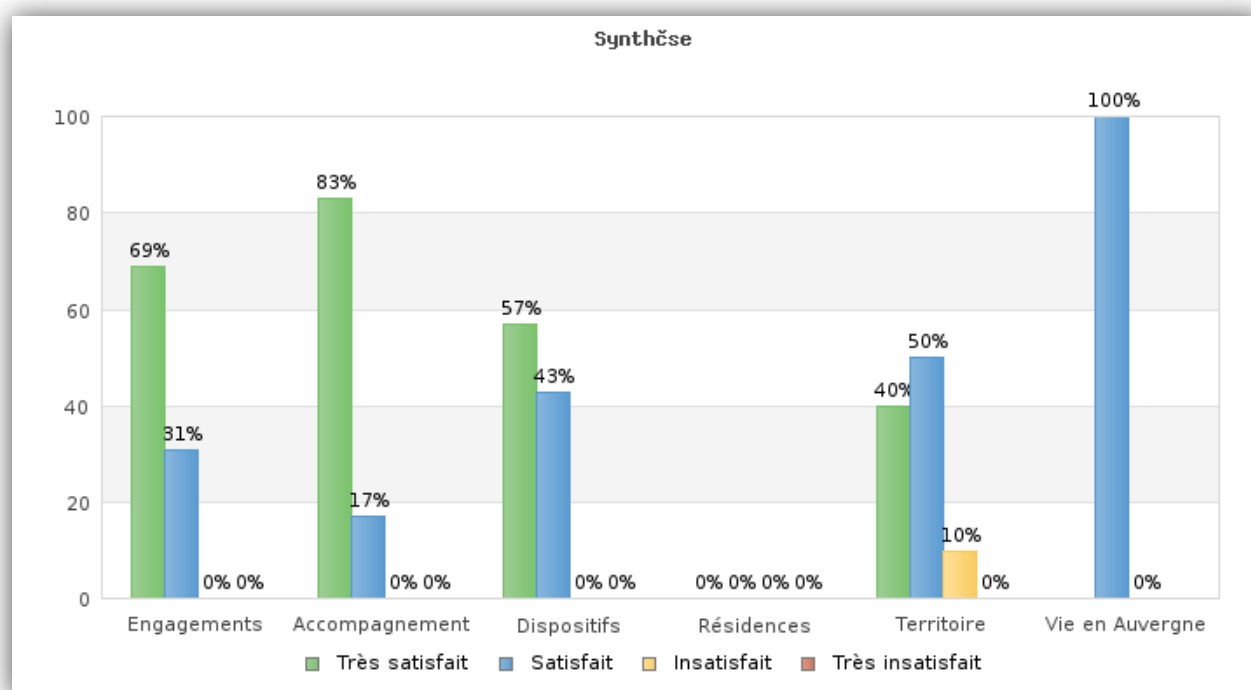

# ENQUÊTES DE SATISFACTION

Structure / Territoire : PAYS DE SAINT FLOUR HAUTE AUVERGNE

Réponses obtenue du 09/06/2015 au 26/11/2015.

Histogramme synthétique des résultats de l'enquête de satisfaction pour la période 2015

Tableau de synthèse des résultats de l'enquête de satisfaction pour la période 2015.

SUJET	TRES SATISFAIT	SATISFAIT	INSATISFAIT	TRES INSATISFAIT	TAUX DE SATISFACTION
Engagements	11	5	0	0	100%
Accompagnement	10	2	0	0	100%
Dispositifs	4	3	0	0	100%
Résidences	0	0	0	0	0%
Territoire	8	10	2	0	90%
Vie en Auvergne		3	0		100%